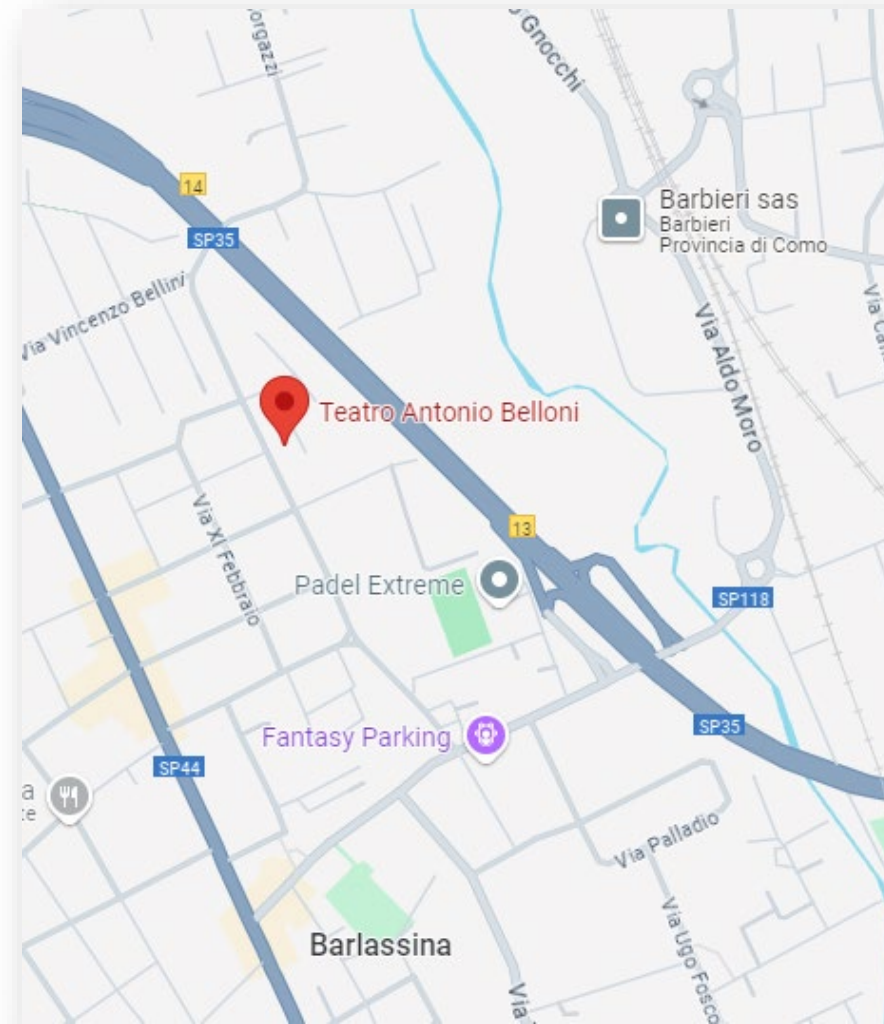

COME ARRIVARE

Seguire SP 35 (Comasina)
Uscita Barlassina

GIORNATA DEI PRESIDENTI

Rotary
Distretto 2041